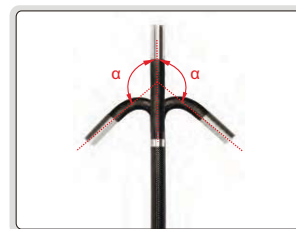

手机视频内窥镜 型号 ISV-P6

镜头弯曲角度 α 最大可达180°

视场角100°

LED 3级调光

镜头360°摆动

- 支持安卓、IOS系统的手机或平板

技术参数

镜头线直径(\varnothing D)	6mm \pm 0.2mm
长度	1m
分辨率	960 \times 720, 1280 \times 720(可选)
景深	20mm \sim ∞
视场角(θ)	100°
镜头弯曲角度范围(α)	0~180°
照明	高亮陶瓷LED, 3级亮度调节
管线材质	耐磨弹性金属软管
接口	USB, Type-C
兼容设备(系统)	安卓, IOS
电源	可充电电池, 工作时间2h
尺寸	195 \times 57 \times 105mm
重量	450g

标准配置

主机(含镜头线)	1个
Type-C 数据线	1个
Micro USB 数据线	1个
苹果数据线	1个
充电线	1个