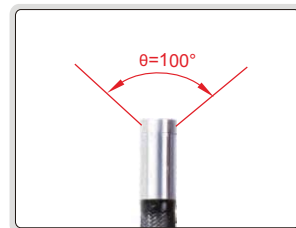

手机视频内窥镜 型号 ISV-P6

镜头弯曲角度 α 最大可达180°

视场角100°

LED 3级调光

镜头360°摆动

- 支持安卓、IOS系统的手机或平板

技术参数

镜头线直径(\varnothing D)	6mm \pm 0.2mm
长度	1m
分辨率	960 \times 720, 1280 \times 720(可选)
景深	20mm \sim ∞
视场角(θ)	100°
镜头弯曲角度范围(α)	0~180°
照明	高亮陶瓷LED, 3级亮度调节
管线材质	耐磨弹性金属软管
接口	USB, Type-C
兼容设备(系统)	安卓, IOS
电源	可充电电池, 工作时间2h
尺寸	195 \times 57 \times 105mm
重量	450g